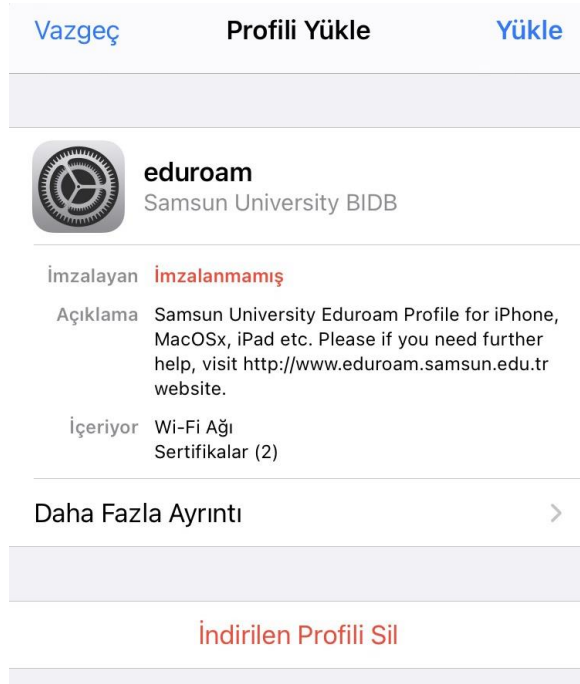

Bu işlemi gerçekleştirmek için telefonun "Hücresel Veri" gibi herhangi bir internet bağlantısına sahip olması gereklidir.

"iPhone" deyiniz.

"Kapat" deyiniz.

2. Adım

“**eduroam.mobileconfig**” sertifikasını telefonunuza indirdikten sonra telefonunuzun “**Ayarlar**” bölümüne gelip alt tarafta verilen ekran görüntüsünde olduğu gibi “**Profil İndirildi**” seçeneğine girdikten sonra “**Profil Yükle**” işlemi için ara yüzden Yükle butonuna tıklayarak başlatılmalıdır.

Gelen “**Parolayı girin**” ekranına telefonunuzun ekran kilit şifresini girdikten sonra Doğrulandı veya Doğrulandı uyarısına bakılmaksızın işleme devam ediniz.

“**Yükle**” deyiniz.

Kilit ekranı parolanızı giriniz.

Parolayı Girin [Vazgeç](#)

Parolanızı girin

○ ○ ○ ○ ○ ○

3. Adım

Yükleme işlemine devam etmek için alt tarafta sırayla verilen ekran görüntülerinde olduğu gibi **"Welcome to Samsun University Eduroam Profile installation for your iOS based device"** mesajıyla kurulumu izin vermek için önce **Sonraki** butonuna tıklayıp ardında "Yükle" diyerek devam edilmelidir. Son olarak karşınıza **"Profil Yüklendi"** şeklinde ekran gelecektir. **"Bitti"** dedikten sonra indirilen profil yükleme işlemi tamamlanmış olacaktır.